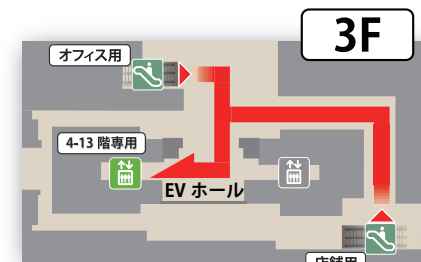

ビジョンセンター横浜みなとみらい

【桜木町（地上）からのルート案内】

1 「JR 桜木町駅-北改札」を出て、右矢印の様に右に進みます。

2 矢印の方向に進み、動く歩道でランドマークタワーへ向かいます。

3 ランドマークプラザに入館し、右折します。フロアは変更しないでください。

4 しばらく進み、エスカレーターを降りて、その先にあるクイーンズスクエアへご入館ください。

5 しばらく進むと左右の壁に看板・通路の真ん中に時計があるフロアに着くので、赤矢印のように左折し、エスカレーターで下り、外にです。

6 外に出ると、右斜め前のビルがビジョンセンター横浜みなとみらいです。手前の横断歩道を渡ってビル正面からご入館ください。

■センタービル入館後

出入口(けやき通り)

赤矢印先の【オフィス用・店舗用】エスカレーターで3階へ上がります。

赤矢印先の「4-13階専用」エレベーターで7階まで上がります

横浜高速鉄道 みなとみらい線
「みなとみらい駅(4番出口→4b 出口)」徒歩0分 **みなとみらい駅から直結**
JR京浜東北線・根岸線、市営地下鉄ブルーライン「桜木町駅」北口 徒歩11分