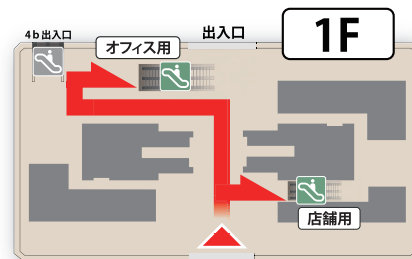

ビジョンセンター横浜みなとみらい

【桜木町（地上）からのルート案内】

1 「JR 桜木町駅-北改札」を出て、右矢印の様に右に進みます。

2 矢印の方向に進み、動く歩道でランドマークタワーへ向かいます。

3 ランドマークプラザに入館し、右折します。フロアは変更しないでください。

4 しばらく進み、エスカレーターを降りて、その先にあるクイーンズスクエアへご入館ください。

5 しばらく進むと左右の壁に看板・通路の真ん中に時計があるフロアに着くので、赤矢印のように左折し、エスカレーターで下り、外にです。

6 外に出ると、右斜め前のビルがビジョンセンター横浜みなとみらいです。手前の横断歩道を渡ってビル正面からご入館ください。

■センタービル入館後

出入口(けやき通り)

赤矢印先の【オフィス用・店舗用】エスカレーターで3階へ上がります。

赤矢印先の「4-13階専用」エレベーターで7階まで上がります

横浜高速鉄道 みなとみらい線
「みなとみらい駅(4番出口→4b 出口)」徒歩0分 **みなとみらい駅から直結**
JR京浜東北線・根岸線、市営地下鉄ブルーライン「桜木町駅」北口 徒歩11分