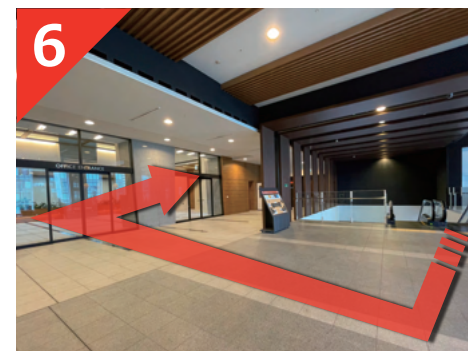

2 しばらく進むと正面にエスカレーターが見えますので、上まで上ってください。

3 セブンイレブンの手前を右に進み4番出口へ向かい、エスカレーターで上まで上ってください。

4 しばらく進み左手に写真のようなビル入口（4b）が見えます。上まで上がりご入館ください。

5 入館後、直ぐ右手にあるエスカレーターで3階の（オフィスロビー）に上がります。

6 自動ドアへ進み、入ってすぐ右手のエレベーターをご利用ください。