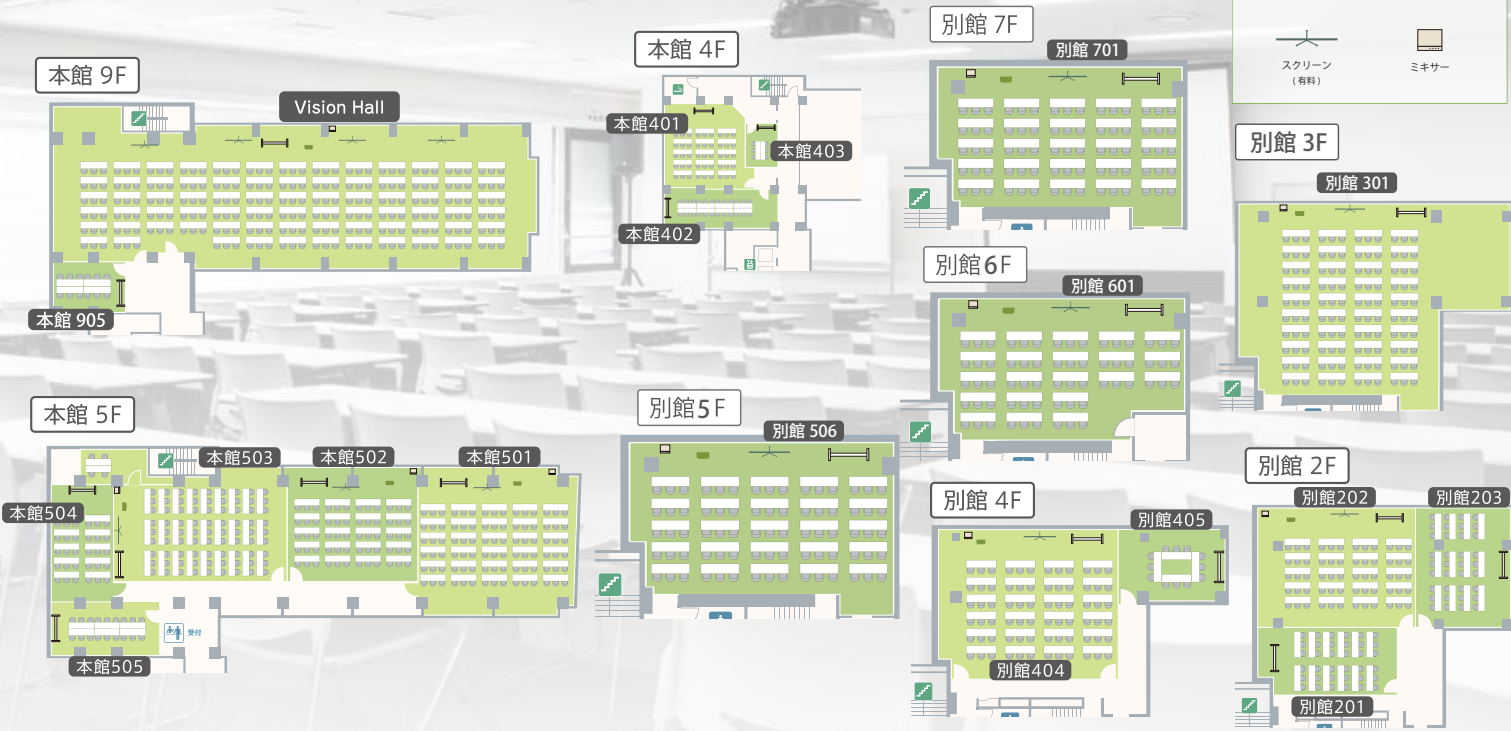

品川・田町・浜松町エリア

横浜・みなとみらいエリア

ビジョンセンター
市ヶ谷
2024年6月 2F増床
市ヶ谷駅徒歩0分

ビジョンセンター
品川
品川駅徒歩3分

ビジョンセンター
浜松町
浜松町駅徒歩3分
大門駅徒歩5分

ビジョンセンター
田町
田町駅徒歩2分
三田駅徒歩1分

ビジョンセンター
横浜
横浜駅徒歩5分

貸室料金(1時間あたり) **ご利用時間が長いほど、基本料金がお得になります** 初めにお問い合わせ 室料一律 **20%OFF** (円・税別)

室名	面積 (m ²)	席数					1時間あたりの基本料金				延長料金 (1時間あたり)	
		スクール 3名掛 (2名掛)	1字島 6名掛 (4名掛)	口の字 3名掛 (2名掛)	シアター	立食	ご利用時間					
							3時間以上	6時間以上	9時間以上	12時間以上		
本館 9F	Vision Hall	360	228 (152)	168 (112)	108 (72)	255	210	43,200	38,400	36,000	33,600	48,000
	本館 905	20	-	12 (8)	-	-	-	4,050	3,600	3,375	3,150	4,500
本館 5F	本館 501	125	90 (60)	72 (48)	48 (32)	110	70	16,200	14,400	13,500	12,600	18,000
	本館 502	85	60 (40)	48 (32)	36 (24)	75	40	11,700	10,400	9,750	9,100	13,000
	本館 503	110	81 (54)	66 (44)	42 (28)	100	60	15,300	13,600	12,750	11,900	17,000
	本館 504	40	30 (20)	18 (12)	24 (16)	36	-	6,300	5,600	5,250	4,900	7,000
	本館 505	30	-	18 (12)	-	-	-	4,500	4,000	3,750	3,500	5,000
本館 4F	本館 401	65	45 (30)	36 (24)	36 (24)	55	-	10,800	9,600	9,000	8,400	12,000
	本館 402	35	-	24 (16)	-	-	-	5,400	4,800	4,500	4,200	6,000
	本館 403	10	-	6 (4)	-	-	-	3,600	3,200	3,000	2,800	4,000
別館 7F	別館 701	110	75 (50)	48 (32)	36 (24)	90	60	14,400	12,800	12,000	11,200	16,000
別館 6F	別館 601	100	63 (42)	36 (24)	30 (20)	70	50	12,600	11,200	10,500	9,800	14,000
別館 5F	別館 506	110	75 (50)	48 (32)	36 (24)	90	60	14,400	12,800	12,000	11,200	16,000
別館 4F	別館 404	105	72 (48)	72 (48)	42 (28)	80	50	13,500	12,000	11,250	10,500	15,000
	別館 405	30	-	-	12 (8)	-	-	3,600	3,200	3,000	2,800	4,000
別館 3F	別館 301	210	120 (80)	96 (64)	56 (36)	150	120	25,200	22,400	21,000	19,600	28,000
別館 2F	別館 201	50	36 (24)	36 (24)	24 (16)	42	-	7,200	6,400	6,000	5,600	8,000
	別館 202	95	60 (40)	72 (48)	42 (28)	75	50	11,700	10,400	9,750	9,100	13,000
	別館 203	60	36 (24)	36 (24)	30 (20)	42	-	7,200	6,400	6,000	5,600	8,000