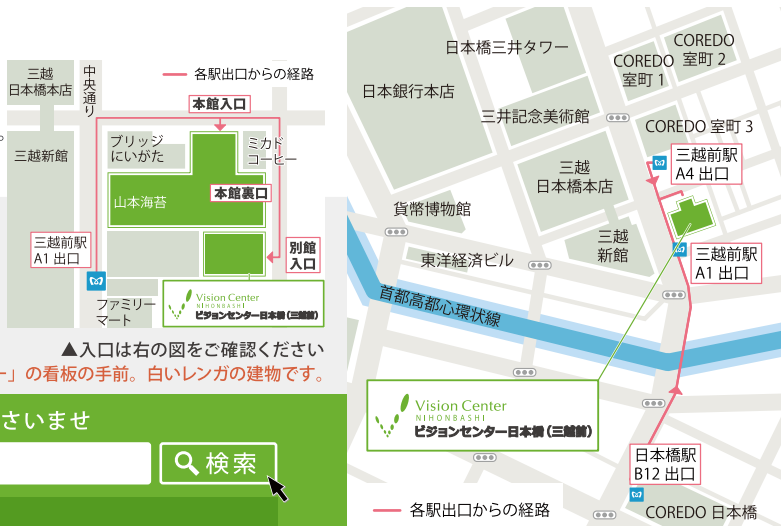

空き状況やお見積りに関しましては、お気軽にお問い合わせくださいませ

03-6262-3553

ビジョンセンター

検索

www.visioncenter.jp