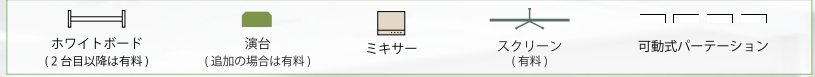

**ビジョンセンター
新宿メインスタワー**
新宿駅 徒歩 0分

赤坂・市ヶ谷エリア

**ビジョンセンター
市ヶ谷**
2024年6月 2F増床
市ヶ谷駅 徒歩 0分

**ビジョンセンター
赤坂(永田町)**
永田町駅 徒歩 0分
赤坂見附駅 徒歩 5分

品川・田町・浜松町エリア

**ビジョンセンター
浜松町**
浜松町駅 徒歩 3分
大門駅 徒歩 5分

**ビジョンセンター
田町**
田町駅 徒歩 2分
三田駅 徒歩 1分

横浜・みなとみらいエリア

**ビジョンセンター
横浜**
横浜駅 徒歩 5分

- 東京・八重洲・丸の内エリア
- 新宿エリア
- 赤坂・市ヶ谷エリア
- 新橋・虎ノ門エリア
- 品川・田町・浜松町エリア
- 横浜・みなとみらいエリア

大小様々な全15室のバリエーション。
専任スタッフが常駐・レイアウト変更無償。
お客様のご要望に柔軟にお応えします。

2F

3F

貸室料金 (1時間あたり) ご利用時間が長いほど、基本料金がお得になります