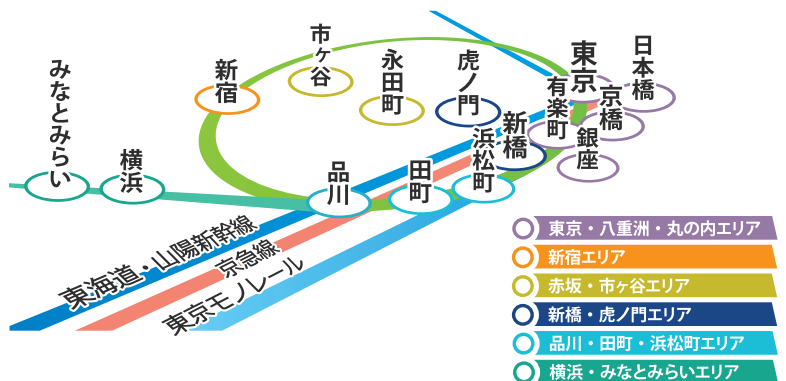

**ビジョンセンター
新宿メインスタワー**
新宿駅 徒歩 0分

赤坂・市ヶ谷エリア

**ビジョンセンター
市ヶ谷**
2024年6月 2F増床
市ヶ谷駅 徒歩 0分

**ビジョンセンター
赤坂(永田町)**
永田町駅 徒歩 0分
赤坂見附駅 徒歩 5分

品川・田町・浜松町エリア

**ビジョンセンター
浜松町**
浜松町駅 徒歩 3分
大門駅 徒歩 5分

**ビジョンセンター
田町**
田町駅 徒歩 2分
三田駅 徒歩 1分

横浜・みなとみらいエリア

**ビジョンセンター
横浜**
横浜駅 徒歩 5分

- 東京・八重洲・丸の内エリア
- 新宿エリア
- 赤坂・市ヶ谷エリア
- 新橋・虎ノ門エリア
- 品川・田町・浜松町エリア
- 横浜・みなとみらいエリア

大小様々な全15室のバリエーション。
専任スタッフが常駐・レイアウト変更無償。
お客様のご要望に柔軟にお応えします。

2F

3F

貸室料金 (1時間あたり) ご利用時間が長いほど、基本料金がお得になります