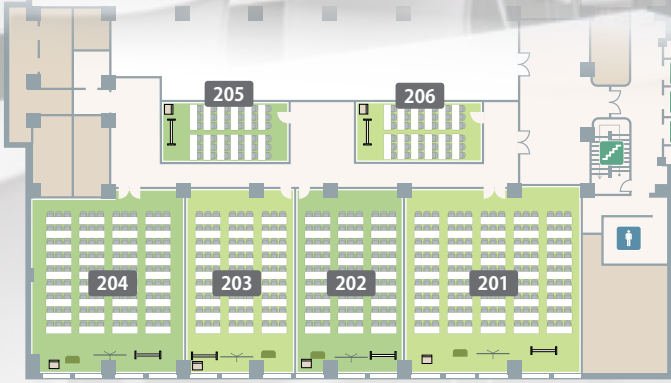

**ビジョンセンター
新宿メインスタワー**
新宿駅 徒歩 0分

赤坂・市ヶ谷エリア

**ビジョンセンター
市ヶ谷**
2024年6月 2F増床
市ヶ谷駅 徒歩 0分

**ビジョンセンター
赤坂(永田町)**
永田町駅 徒歩 0分
赤坂見附駅 徒歩 5分

品川・田町・浜松町エリア

**ビジョンセンター
浜松町**
浜松町駅 徒歩 3分
大門駅 徒歩 5分

**ビジョンセンター
田町**
田町駅 徒歩 2分
三田駅 徒歩 1分

横浜・みなとみらいエリア

**ビジョンセンター
横浜**
横浜駅 徒歩 5分

- 東京・八重洲・丸の内エリア
- 新宿エリア
- 赤坂・市ヶ谷エリア
- 新橋・虎ノ門エリア
- 品川・田町・浜松町エリア
- 横浜・みなとみらいエリア

大小様々な全15室のバリエーション。
専任スタッフが常駐・レイアウト変更無償。
お客様のご要望に柔軟にお応えします。

2F

3F

貸室料金 (1時間あたり) ご利用時間が長いほど、基本料金がお得になります

30

(円・税別)

室名	面積 (m ²)	席数					1時間あたりの基本料金				延長料金 (1時間あたり)
		スクール 3名掛 (2名掛)	1字島 6名掛 (4名掛)	口の字 3名掛 (2名掛)	シアター	立食	ご利用時間				
							3時間以上	6時間以上	9時間以上	12時間以上	
301A+B	600	432 (288)	360 (240)	150 (100)	500	350	99,000	88,000	82,500	77,000	110,000
301A	280	189 (126)	168 (112)	78 (52)	220	160	45,000	40,000	37,500	35,000	50,000
301B	320	243 (162)	192 (128)	90 (60)	270	190	54,000	48,000	45,000	42,000	60,000
302	100	63 (42)	54 (36)	42 (28)	85	50	16,200	14,400	13,500	12,600	18,000
303	70	42 (28)	18 (12)	36 (24)	60	-	11,700	10,400	9,750	9,100	13,000
304	100	63 (42)	54 (36)	42 (28)	80	50	16,200	14,400	13,500	12,600	18,000
305	180	135 (90)	114 (76)	60 (40)	160	100	27,000	24,000	22,500	21,000	30,000
306	130	84 (56)	72 (48)	48 (32)	110	70	21,600	19,200	18,000	16,800	24,000
307	240	180 (120)	144 (96)	72 (48)	200	140	37,800	33,600	31,500	29,400	42,000
308	25	-	-	12 (8)	-	-	5,400	4,800	4,500	4,200	6,000
201	190	135 (90)	120 (80)	60 (40)	160	110	28,800	25,600	24,000	22,400	32,000
202	120	81 (54)	72 (48)	48 (32)	100	60	19,800	17,600	16,500	15,400	22,000
203	120	81 (54)	72 (48)	48 (32)	100	60	19,800	17,600	16,500	15,400	22,000
204	160	108 (72)	96 (64)	54 (36)	130	90	24,300	21,600	20,250	18,900	27,000
205	40	36 (24)	18 (12)	24 (16)	45	-	7,200	6,400	6,000	5,600	8,000
206	40	36 (24)	18 (12)	24 (16)	45	-	7,200	6,400	6,000	5,600	8,000