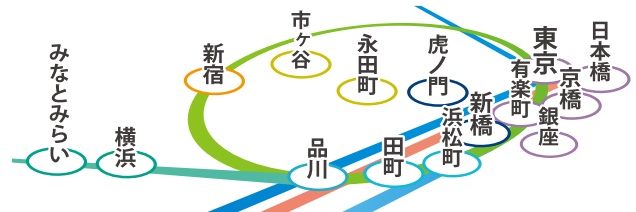

選べるロケーション

ビジョンセンター
関連施設

2024年8月 New Open

ビジョンセンター
グランデ東京浜松町
2024年8月 Open!!
浜松町駅 徒歩4分
大門駅 徒歩1分

2024年9月 New Open

ビジョンセンター
東京虎ノ門
2024年9月 Open!!
虎ノ門ヒルズ駅 徒歩0分
虎ノ門駅 徒歩4分

2024年9月 New Open

新橋・虎ノ門エリア