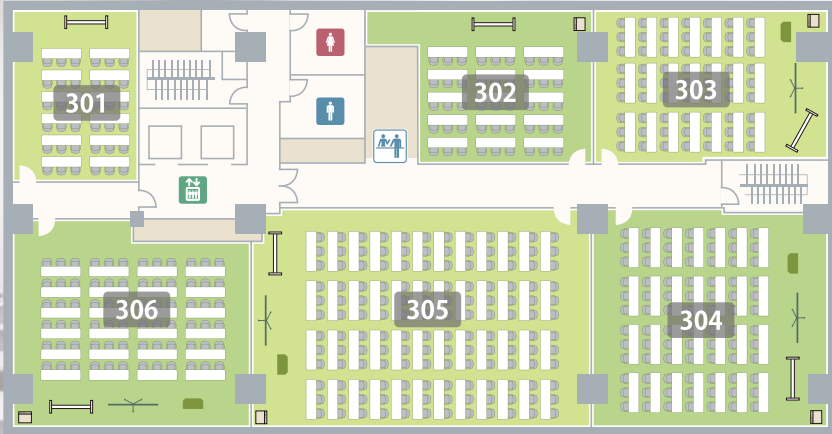

品川・田町・浜松町エリア

ビジョンセンター
品川
品川駅 徒歩3分

ビジョンセンター
田町
田町駅 徒歩2分
三田駅 徒歩1分

ビジョンセンター
浜松町
浜松町駅 徒歩3分
大門駅 徒歩5分

横浜・みなとみらいエリア

ビジョンセンター
横浜
横浜駅 徒歩5分

大小様々な全 13 室のバリエーション。専任スタッフが常駐・レイアウト変更無償。
お客様のご要望に柔軟にお応えします。

3F

2F

貸室料金 (1 時間あたり)

ご利用時間が長いほど、基本料金がお得になります

初めてお問い合わせ
いただくお客様は

室料一律 **30%OFF** (円・税別)

室名	面積 (m ²)	席数					1 時間あたりの基本料金				延長料金 (1 時間あたり)	
		スクール 3名掛 (2名掛)	1 字島 6名掛 (4名掛)	口の字 3名掛 (2名掛)	シアター	立食	ご利用時間					
							3 時間以上	6 時間以上	9 時間以上	12 時間以上		
3F	301	50	36 (24)	36 (24)	24 (16)	50	-	8,100	7,200	6,750	6,300	9,000
	302	60	45 (30)	36 (24)	30 (20)	60	-	9,900	8,800	8,250	7,700	11,000
	303	80	63 (42)	54 (36)	36 (24)	80	-	13,500	12,000	11,250	10,500	15,000
	304	120	84 (56)	72 (48)	42 (28)	100	60	18,900	16,800	15,750	14,700	21,000
	305	170	144 (96)	120 (80)	60 (40)	160	90	23,400	20,800	19,500	18,200	26,000
	306	120	72 (48)	72 (48)	42 (28)	100	60	18,000	16,000	15,000	14,000	20,000
2F	201	50	36 (24)	36 (24)	24 (16)	50	-	8,100	7,200	6,750	6,300	9,000
	202	35	30 (20)	24 (16)	24 (16)	36	-	5,400	4,800	4,500	4,200	6,000
	203	35	30 (20)	24 (16)	24 (16)	36	-	5,400	4,800	4,500	4,200	6,000
	204	80	63 (42)	54 (36)	36 (24)	80	-	13,500	12,000	11,250	10,500	15,000
	205	120	84 (56)	72 (48)	42 (28)	100	60	18,900	16,800	15,750	14,700	21,000
	206	170	144 (96)	120 (80)	60 (40)	160	90	23,400	20,800	19,500	18,200	26,000
	207	120	72 (48)	72 (48)	42 (28)	100	60	18,000	16,000	15,000	14,000	20,000