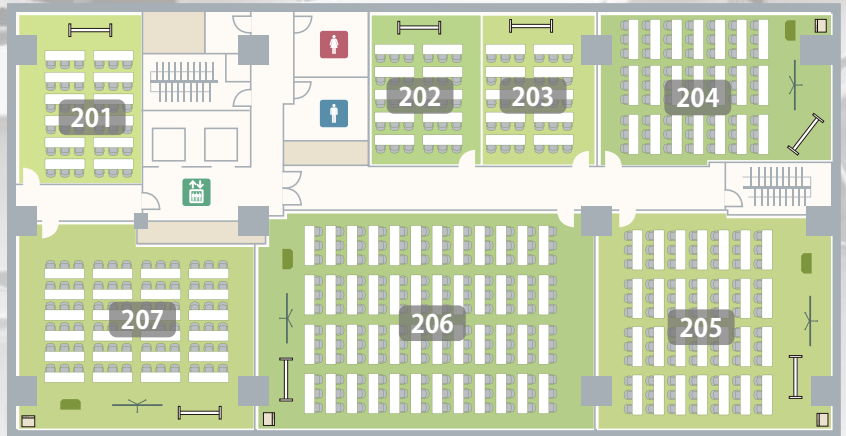

品川・田町・浜松町エリア

ビジョンセンター
品川
品川駅 徒歩3分

ビジョンセンター
田町
田町駅 徒歩2分
三田駅 徒歩1分

ビジョンセンター
浜松町
浜松町駅 徒歩3分
大門駅 徒歩5分

横浜・みなとみらいエリア

ビジョンセンター
横浜
横浜駅 徒歩5分

大小様々な全 13 室のバリエーション。専任スタッフが常駐・レイアウト変更無償。
お客様のご要望に柔軟にお応えします。

3F

2F

貸室料金 (1 時間あたり)

ご利用時間が長いほど、基本料金がお得になります

初めてお問い合わせ
いただくお客様は

室料一律 **30%OFF** (円・税別)

室名	面積 (m ²)	席数					1 時間あたりの基本料金				延長料金 (1 時間あたり)	
		スクール 3名掛 (2名掛)	1 字島 6名掛 (4名掛)	口の字 3名掛 (2名掛)	シアター	立食	ご利用時間					
							3 時間以上	6 時間以上	9 時間以上	12 時間以上		
3F	301	50	36 (24)	36 (24)	24 (16)	50	-	8,100	7,200	6,750	6,300	9,000
	302	60	45 (30)	36 (24)	30 (20)	60	-	9,900	8,800	8,250	7,700	11,000
	303	80	63 (42)	54 (36)	36 (24)	80	-	13,500	12,000	11,250	10,500	15,000
	304	120	84 (56)	72 (48)	42 (28)	100	60	18,900	16,800	15,750	14,700	21,000
	305	170	144 (96)	120 (80)	60 (40)	160	90	23,400	20,800	19,500	18,200	26,000
	306	120	72 (48)	72 (48)	42 (28)	100	60	18,000	16,000	15,000	14,000	20,000
2F	201	50	36 (24)	36 (24)	24 (16)	50	-	8,100	7,200	6,750	6,300	9,000
	202	35	30 (20)	24 (16)	24 (16)	36	-	5,400	4,800	4,500	4,200	6,000
	203	35	30 (20)	24 (16)	24 (16)	36	-	5,400	4,800	4,500	4,200	6,000
	204	80	63 (42)	54 (36)	36 (24)	80	-	13,500	12,000	11,250	10,500	15,000
	205	120	84 (56)	72 (48)	42 (28)	100	60	18,900	16,800	15,750	14,700	21,000
	206	170	144 (96)	120 (80)	60 (40)	160	90	23,400	20,800	19,500	18,200	26,000
	207	120	72 (48)	72 (48)	42 (28)	100	60	18,000	16,000	15,000	14,000	20,000