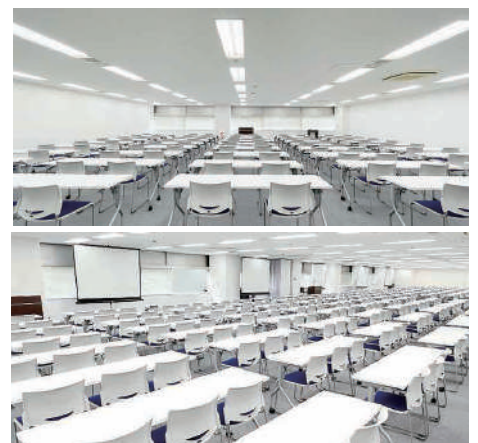

2024年8月16日 New Open !!

WEB会議・オンライン配信するなら ビジョンセンターグランド東京浜松町

貸会議室・配信会場・イベントホール

ビル1棟の超大型施設 長期利用にも最適 浜松町駅徒歩4分・大門駅前

- ▶ 全66室・6名～380名の豊富なバリエーション
- ▶ 土日祝日や早朝深夜でも割増なし
- ▶ Web会議・配信用備品も充実
- ▶ 専任スタッフが常駐
- ▶ レイアウト変更対応【無償】