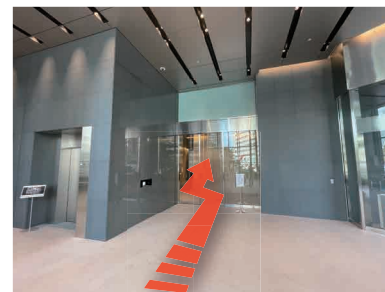

■ 1F EV ホール・操作パネルについて

矢印の方向に進み、自動ドアの先にあるEVホールへお入りください。