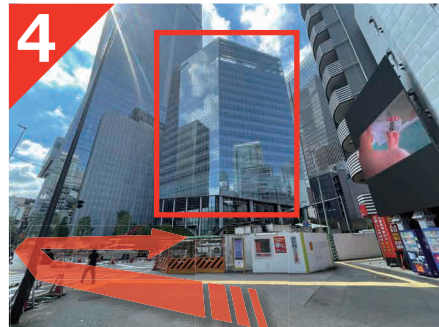

# ビジョンセンター東京虎ノ門

## 【虎ノ門駅（地上）からのルート案内】

1 渋谷行きホーム（1番線）進行方向の先にある改札を出て右手（2番出口方面）に進みます。

2 しばらく進み、左手にある2a出口から階段で外に出ます。  
※EVをご利用の場合は青矢印のように右に進んでください。

3 階段を上がり、赤矢印のようにセブンイレブンを右手に直進します。

4 しばらく進み、VC虎ノ門が入居しているビルの外観が見えてきますので、「虎ノ門二丁目」交差点を渡って右折してください。

5 ビル正面の入口より入館してください。入館後は右側の「1F EVホール・操作パネルについて」を参照ください。