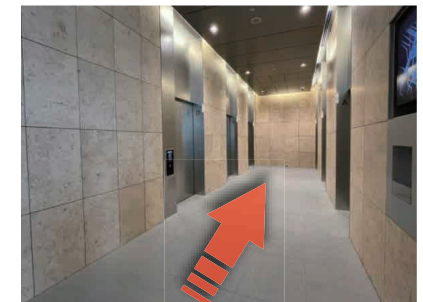

エレベーターが6基ありますので、4階・5階までお上がりください。

- 東京メトロ銀座線「虎ノ門駅」2a出口 徒歩4分 / 地下通路 徒歩5分
- 東京メトロ日比谷線「虎ノ門ヒルズ駅」徒歩0分 駅直結

〒105-0001

東京都港区虎ノ門2-4-7 T-LITE(トライト) 4F,5F [受付: 4F]