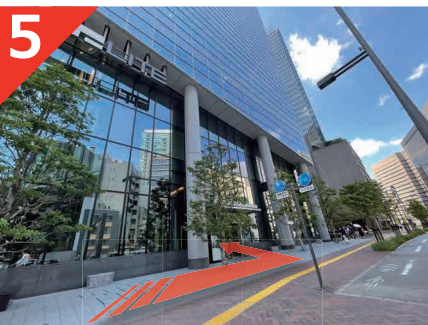

# ビジョンセンター東京虎ノ門

## 【虎ノ門駅（地上）からのルート案内】

1 渋谷行きホーム（1番線）進行方向の先にある改札を出て右手（2番出口方面）に進みます。

2 しばらく進み、左手にある2a出口から階段で外に出ます。  
※EVをご利用の場合は青矢印のように右に進んでください。

3 階段を上がり、赤矢印のようにセブンイレブンを右手に直進します。

4 しばらく進み、VC虎ノ門が入居しているビルの外観が見えてきますので、「虎ノ門二丁目」交差点を渡って右折してください。

5 ビル正面の入口より入館してください。入館後は右側の「1F EVホール・操作パネルについて」を参照ください。