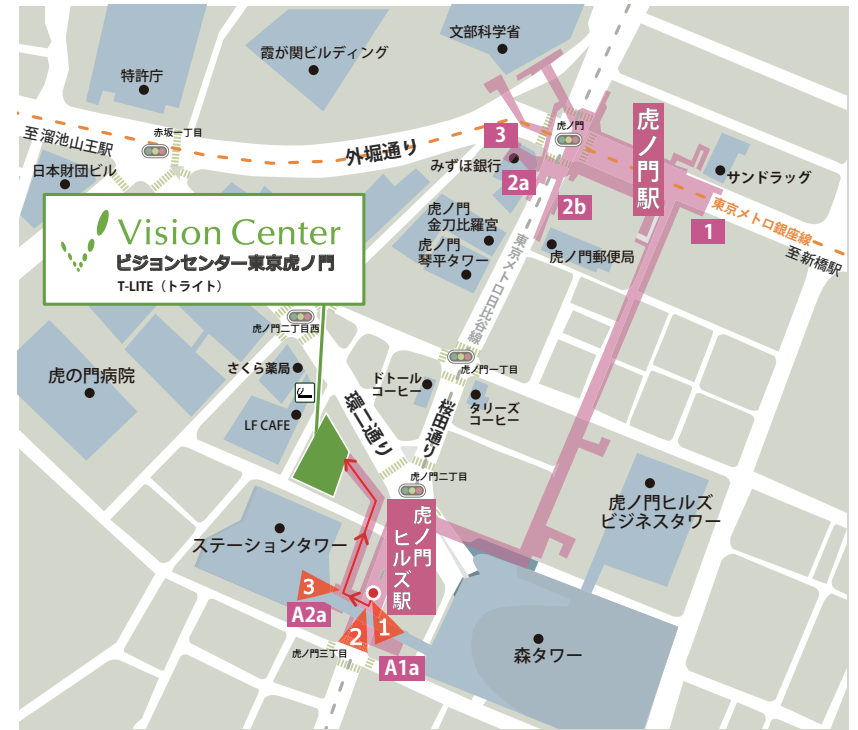

ビジョンセンター東京虎ノ門

【虎ノ門ヒルズ駅 直結ルート】

1 日比谷線「虎ノ門ヒルズ駅」の改札を出て、右折します。

2 右折後、赤矢印の方に進みます。(A2aが目印になります)

3 右手にT-LITEビル入口が見えてきます。赤矢印の方へ進んでください。

4 通路を進むと、エスカレーターがあります。1Fまでお上がり下さい。

5 1階に到着後、フロア中央のロビーを通過し、エレベーターホール手前の自動ドアへ向かってください。

6 矢印の方向に進み、自動ドアの先にあるEVホールへお入りください。

■ 1F EV ホール・操作パネルについて

EVホールの手前にあるパネルを操作し、エレベーターを呼んでください。

エレベーターが6基ありますので、4階・5階までお上がりください。

- 東京メトロ日比谷線「虎ノ門ヒルズ駅」徒歩0分 駅直結
- 東京メトロ銀座線「虎ノ門駅」地下通路 徒歩5分 / 2a出口 徒歩4分

〒105-0001
東京都港区虎ノ門2-4-7 T-LITE(トライト) 4F,5F [受付: 4F]