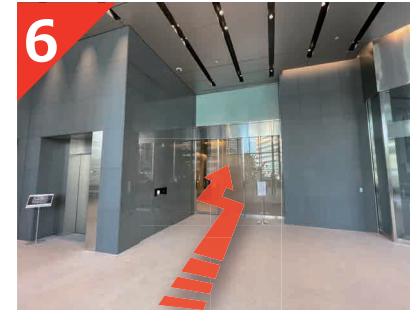

ビジョンセンター東京虎ノ門

【虎ノ門ヒルズ駅 直結ルート】

1 日比谷線「虎ノ門ヒルズ駅」の改札を出て、右折します。

2 右折後、赤矢印の方に進みます。(A2aが目印になります)

3 右手にT-LITEビル入口が見えてきます。赤矢印の方へ進んでください。

4 通路を進むと、エスカレーターがあります。1Fまでお上がり下さい。

5 1階に到着後、フロア中央のロビーを通過し、エレベーターホール手前の自動ドアへ向かってください。

6 矢印の方向に進み、自動ドアの先にあるEVホールへお入りください。

■ 1F EV ホール・操作パネルについて

EVホールの手前にあるパネルを操作し、エレベーターを呼んでください。

エレベーターが6基ありますので、4階・5階までお上がりください。

- 東京メトロ日比谷線「虎ノ門ヒルズ駅」徒歩0分 駅直結
- 東京メトロ銀座線「虎ノ門駅」地下通路 徒歩5分 / 2a出口 徒歩4分

〒105-0001
東京都港区虎ノ門2-4-7 T-LITE(トライト) 4F,5F [受付: 4F]