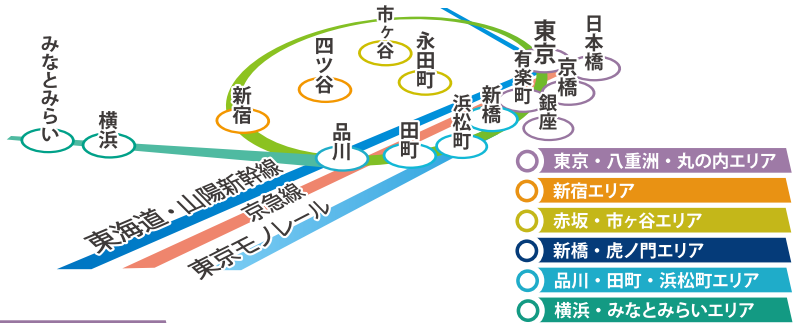

**ビジョンセンター
東京駅前**
東京駅 徒歩 1 分
日本橋駅 徒歩 5 分

東京・八重洲・丸の内エリア

**ビジョンセンター
日本橋 (三越前)**
日本橋駅 徒歩 5 分
三越前駅 徒歩 1 分

新宿エリア

**ビジョンセンター
有楽町 (旧・日比谷)**
日比谷駅 徒歩 0 分
有楽町駅 徒歩 3 分

新宿エリア

**ビジョンセンター
西新宿**
新宿駅 徒歩 5 分

虎ノ門・永田町エリア

**ビジョンセンター
新宿マインスタワー**
新宿駅 徒歩 0 分

虎ノ門・永田町エリア

**ビジョンセンター
市ヶ谷**
2024 年 6 月 2F 増床
市ヶ谷駅 徒歩 0 分

赤坂・市ヶ谷エリア

**ビジョンセンター
赤坂 (永田町)**
永田町駅 徒歩 0 分
赤坂見附駅 徒歩 5 分

品川・田町・浜松町エリア

**ビジョンセンター
品川**
品川駅 徒歩 3 分

品川・田町・浜松町エリア

**ビジョンセンター
田町**
田町駅 徒歩 2 分
三田駅 徒歩 1 分

品川・田町・浜松町エリア

**ビジョンセンター
浜松町**
浜松町駅 徒歩 3 分
大門駅 徒歩 5 分

横浜・みなとみらいエリア

**ビジョンセンター
横浜**
横浜駅 徒歩 5 分

大小様々な全6室のバリエーション。専任スタッフが常駐・レイアウト変更無償。お客様のご要望に柔軟にお応えします。

貸室料金 (1時間あたり) ご利用時間が長いほど、基本料金がお得になります