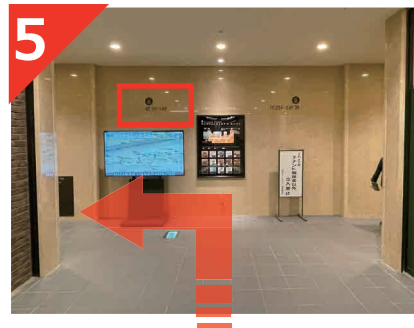

## 都営地下鉄・京王線 地下直結ルート

都営地下鉄・京王線の「新宿駅（A1出口）」徒歩0分  
（大江戸線・都営新宿線・京王線のみ 駅直結）

JR各線「新宿駅」新南口 徒歩3分

〒151-0053

東京都渋谷区代々木2-1-1 新宿マインズタワー 13階、12階

地下鉄「新宿駅」A1改札を出て、直進し、右手にあるエスカレーターを上がります。

エスカレーターで上がると、目の前にビル入口が見えてきますので、扉からご入館ください。

入館後、つきあたりのファミリーマートを赤矢印の様に右折し、直進します。

右手にある『欧風カレーMARAO』を過ぎたら赤矢印の様に右折します。その先にエレベーターフロアがあります。

赤矢印の様に左へ進みエレベーターでビジョンセンターまでお越しください。

※エレベーターフロア手前の壁（赤枠）などに、行先階の表示がございますので、ご注意くださいませ。