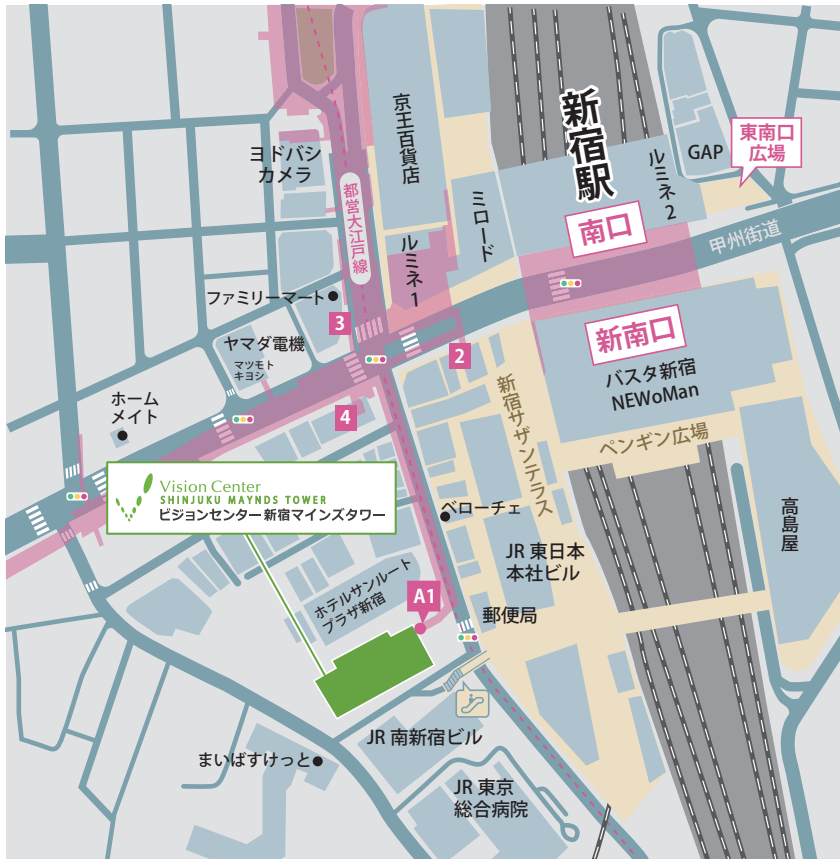

# ビジョンセンター新宿マインズタワー

# Vision Center shinjuku maynds tower

## 都営地下鉄・京王線 地下直結ルート

都営地下鉄・京王線の「新宿駅（A1出口）」徒歩0分  
（大江戸線・都営新宿線・京王線のみ 駅直結）

JR各線「新宿駅」新南口 徒歩3分

〒151-0053

東京都渋谷区代々木2-1-1 新宿マインズタワー 13階、12階

地下鉄「新宿駅」A1改札を出て、直進し、右手にあるエスカレーターを上がります。

エスカレーターで上がると、目の前にビル入口が見えてきますので、扉からご入館ください。

入館後、つきあたりのファミリーマートを赤矢印の様に右折し、直進します。

右手にある『欧風カレーMARAO』を過ぎたら赤矢印の様に右折します。その先にエレベーターフロアがあります。

赤矢印の様に左へ進みエレベーターでビジョンセンターまでお越しください。

※エレベーターフロア手前の壁（赤枠）などに、行先階の表示がございますので、ご注意くださいませ。