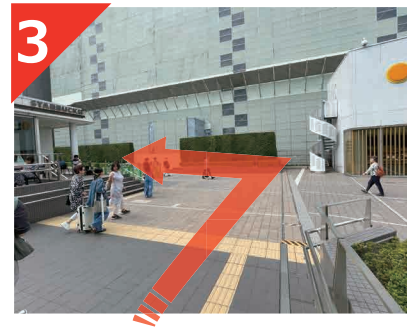

## JR各線 新宿駅 新南口 ルート

JR各線「新宿駅」新南口 徒歩3分

都営地下鉄・京王線の「新宿駅（A1出口）」徒歩0分  
（大江戸線・都営新宿線・京王線のみ 駅直結）

〒151-0053

東京都渋谷区代々木2-1-1 新宿マインズタワー 13階、12階

JR「新宿駅」新南口改札を出て、右折します。

右折後、赤矢印の方へ直進します。

つきあたりを右折します。  
赤矢印の様に左手にあるスターボックスを沿うように進みます。

右手にある『JR東日本本社ビル』を過ぎたら赤矢印の様に右折します。  
その先に橋があるので渡ります。

橋を渡り、エスカレーターで下がり、赤矢印の様にビルの側面よりご入館ください。

※ビル正面入口は、こちらを右折しお進みください。

※館内のエレベーターフロア手前の壁などに、行先階の表示がございますので、ご注意くださいませ。