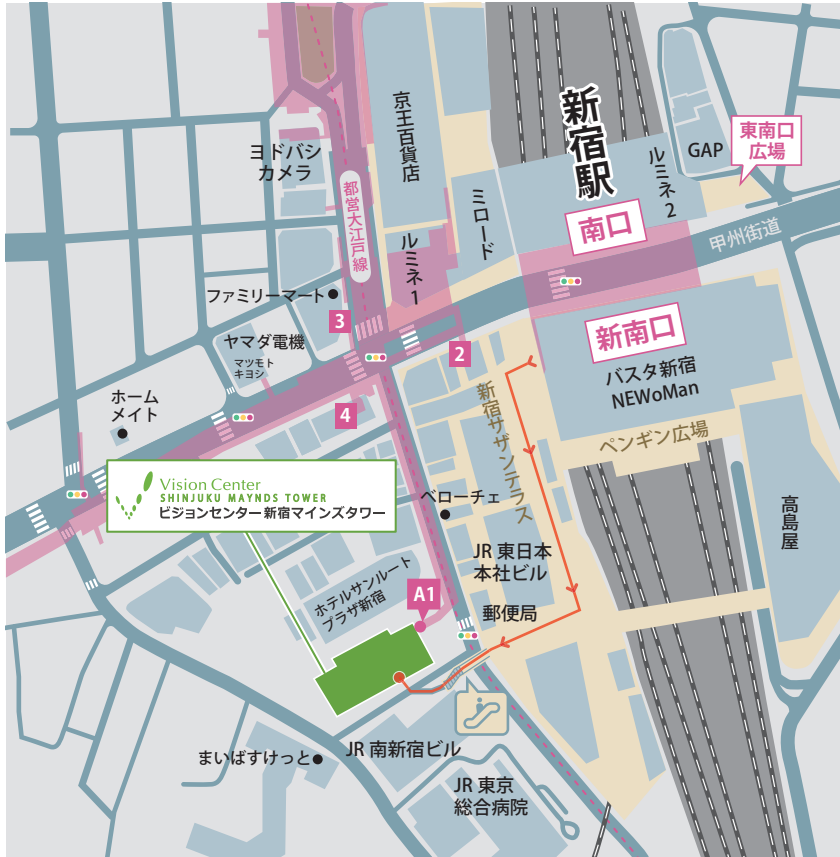

## JR各線 新宿駅 新南口 ルート

JR各線「新宿駅」新南口 徒歩3分

都営地下鉄・京王線の「新宿駅（A1出口）」徒歩0分  
（大江戸線・都営新宿線・京王線のみ 駅直結）

〒151-0053

東京都渋谷区代々木2-1-1 新宿マインズタワー 13階、12階

JR「新宿駅」新南口改札を出て、右折します。

右折後、赤矢印の方へ直進します。

つきあたりを右折します。  
赤矢印の様に左手にあるスターボックスを沿うように進みます。

右手にある『JR東日本本社ビル』を過ぎたら赤矢印の様に右折します。  
その先に橋があるので渡ります。

橋を渡り、エスカレーターで下がり、赤矢印の様にビルの側面よりご入館ください。

※ビル正面入口は、こちらを右折しお進みください。

※館内のエレベーターフロア手前の壁などに、行先階の表示がございますので、ご注意くださいませ。