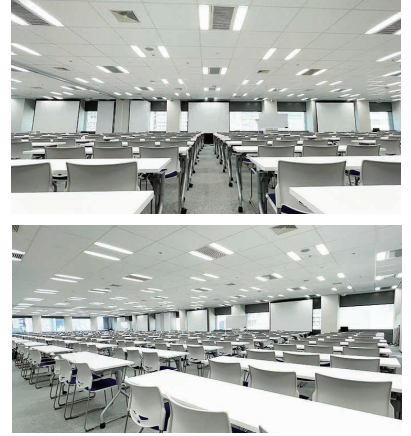

# WEB 会議・オンライン配信するなら ビジョンセンター新宿マインズタワー

貸会議室・配信会場・イベントホール

## ハイグレードな超高層オフィスビル 「新宿駅」直結で利便性の高い好立地

- ▶ 全13室・18席～400席の豊富なバリエーション
- ▶ 土日祝日や早朝深夜でも割増なし
- ▶ Web会議・配信用備品も充実
- ▶ 専任スタッフが常駐
- ▶ レイアウト変更対応【無償】

今だけの嬉しい特典! 初回利用キャンペーン

初めてお問い合わせ  
いただくお客様は

室料  
一律

**20%OFF**

同時に、ご愛顧感謝キャンペーンも実施中です